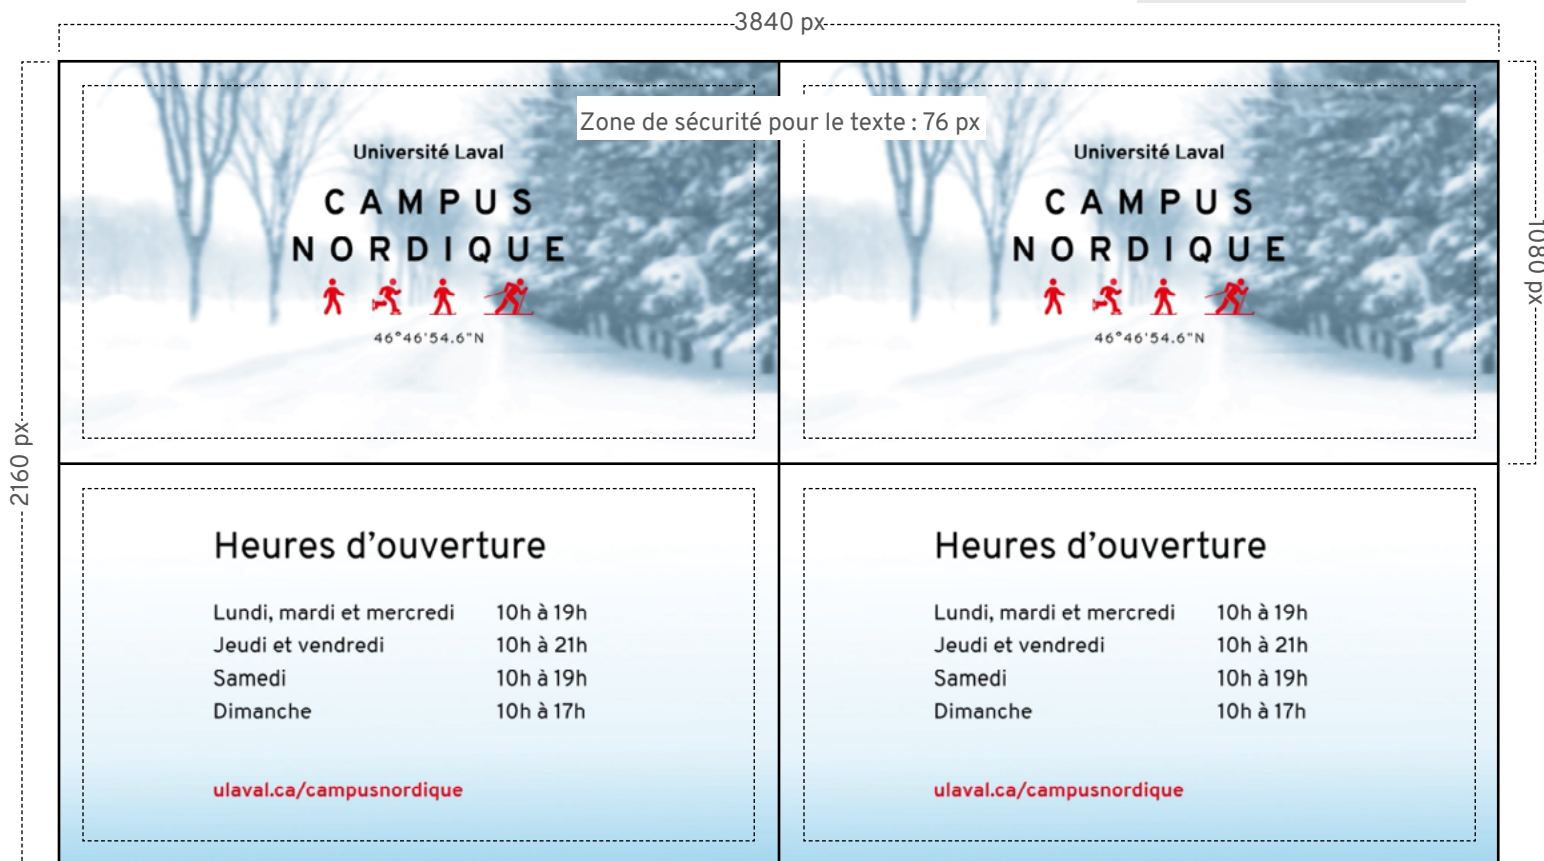

EXEMPLES DE VISUELS

Message promotionnel

Zone de sécurité pour le texte : 76 px

PORTES OUVERTES

Zone de sécurité pour le texte : 76 px

Vitrine d'information
Dès le 10 janvier

Zoom sur les études
Du 29 janvier au 2 février

Expérience campus
Le 3 février
de 10h à 15h

ulaval.ca/portes-ouvertes

EXEMPLES DE VISUELS

Message informationnel – 4 écrans

Font : Overpass
Grosseur minimum : 32 pt

Pour les visuels diffusés sur les 4 écrans, il est important veiller à ce que l'information pertinente se retrouvent des deux côtés.

EXEMPLES DE VISUELS

Message promotionnel – 4 écrans

Font : Overpass
Grosseur minimum : 32 pt

Pour les visuels diffusés sur les 4 écrans, il est important veiller à ce que l'information pertinente se retrouve des deux côtés.